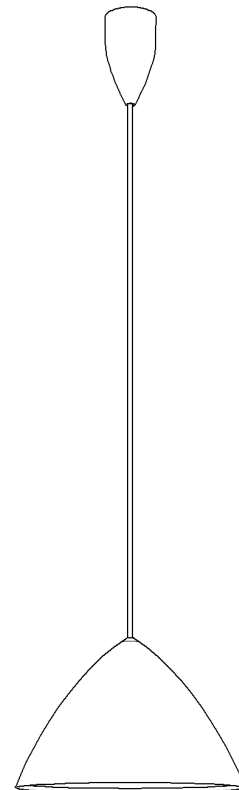

部番	部品名	材質	数量	摘要	
1	引掛シーリングボディ	ユリア樹脂	1		
2	引掛シーリングキャップ	ユリア樹脂	1		
3	フランジカバー留め金具	SPC	1	ユニクロ処理	
4	フランジカバー	SPC	1	セード同色仕上げ	
5	コードクランプ	PC	1		
6	コード(キャブタイヤ)	S-HVCTF-B	1	φ6 セードと同色	
7	専用トップニッブル	BsBM	1	セード同色仕上げ	
8	E26 ソケット	磁器	1		
9	LEDランプ (E26)		1	LDA7L 電球色付属	
10	セード (内面白色塗装)	-W	SPC	1	オフホワイト高光沢塗装
		-GP			グラファイト艶消し塗装

⚠ 安全に関するご注意

- ・この器具は非防水です。湿気の多い場所や屋外で使用しないでください。漏電火災・感電の原因となります。
- ・屋内天井吊下専用器具です。傾斜天井等指定以外の取付を行うと火災・器具落下の原因となります。
- ・吊り高さ調節可能式です。
- ・E26のLED電球が標準仕様の器具です。60W以下の白熱球も使用可能です。
- ・付属LED電球の場合、調光器との併用はできません。

※施工方法と使用上の注意は、取扱説明書を御覧下さい。

ALTELUX

単位: mm

尺度: 1/5

適合ランプ:

E26 LEDランプ 7.7W以下
LDA7L 又は LDA7L2 付属

口金: E26

質量: 1.2kg

型式: