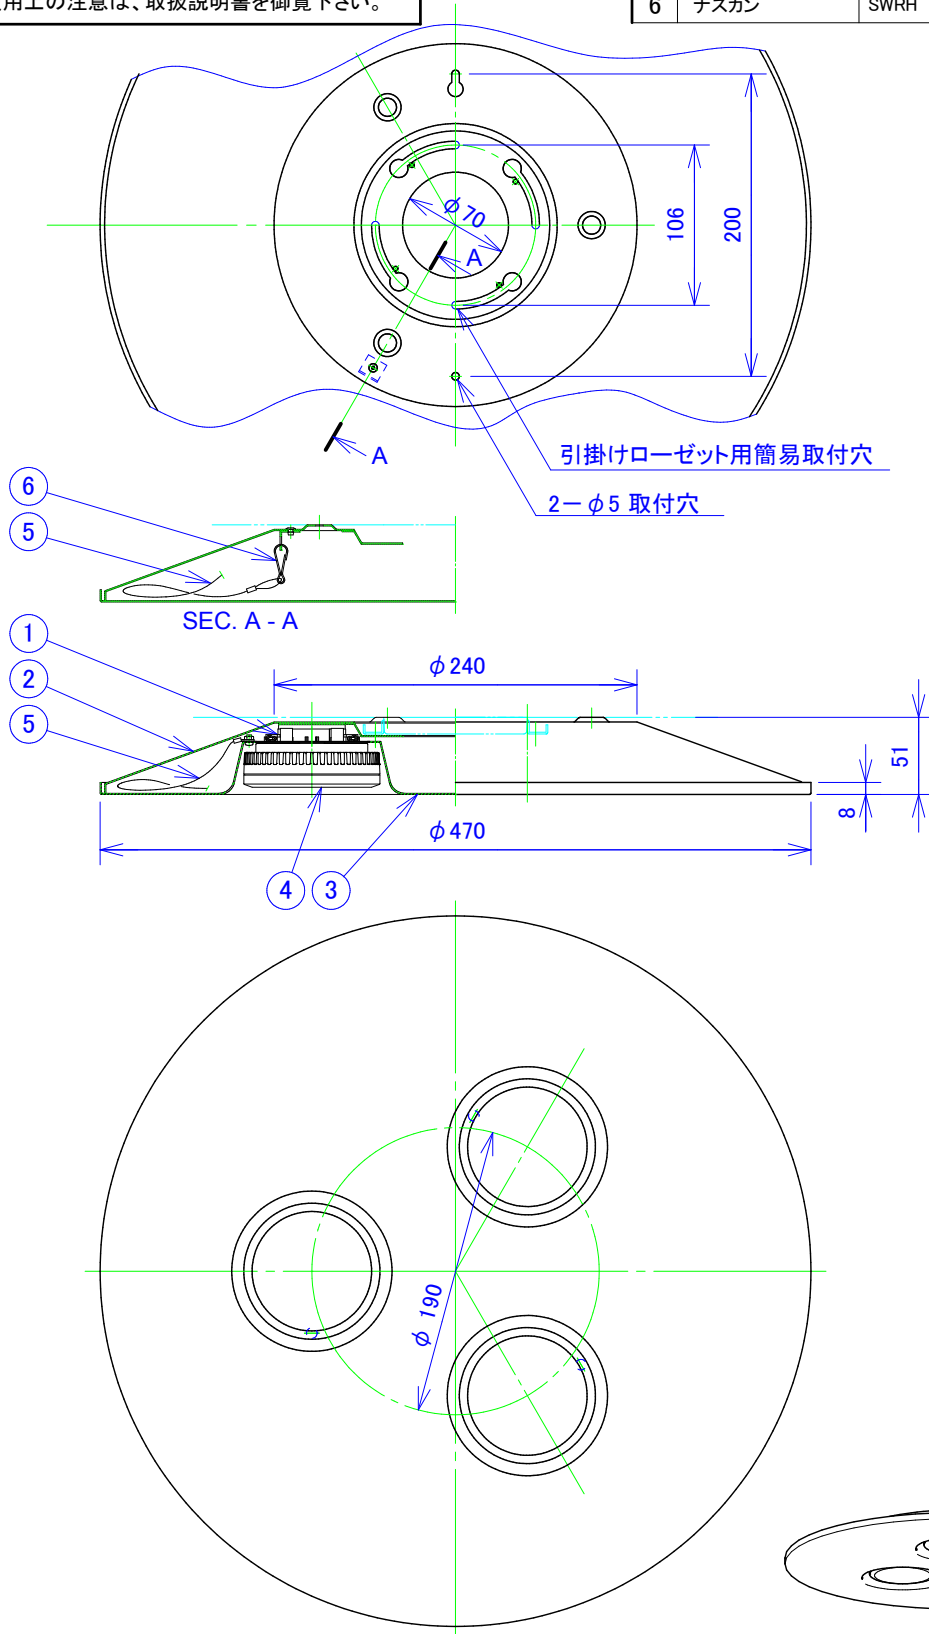

⚠ 安全に関するご注意

- この器具は非防水です。湿気の多い場所や屋外で使用しないでください。漏電火災・感電の原因となります。
- 屋内天井直付専用器具です。傾斜天井等指定以外の取付を行うと火災・器具落下の原因となります。
- 取付は、引掛けローゼットによる簡易取付、又は木ネジによる天井直取付。電源は引掛けシーリングによる接続です。
- GX53ベースの、LEDユニットフラット形6W専用器具です。
- 調光器との併用はできません。

※施工方法と使用上の注意は、取扱説明書を御覧下さい。

部番	部品名	材質	数量	摘要
1	GX53ソケット	PC	3	BJB 26.750.1004
2	本体	SPC	1	オフホワイト塗装
3	本体下面カバー	SPC	1	オフホワイト塗装
4	LEDユニットフラット形	6.9W	3	LDF7L-GX53/2
5	仮吊りワイヤー	SUS304	1	落下防止兼(φ1.0)
6	ナスカン	SWRH	1	ニッケルメッキ

2013/6/4 下面カバーをSPCに変更、吊りワイヤーを追加

	単位: mm 尺度: 1/5	適合ランプ: LEDユニットフラット形 6.9W (東芝) LDF7L-GX53/2 電球色 ビームの開き100° 寿命40000時間	型式: 天井直付け灯	品名: Atine 3L
	口金: GX53-1a 質量: 2.9kg	DESIGN: Y.Nakatani DRAWN. DATE: 2013/06/04	型番: C10003-3	