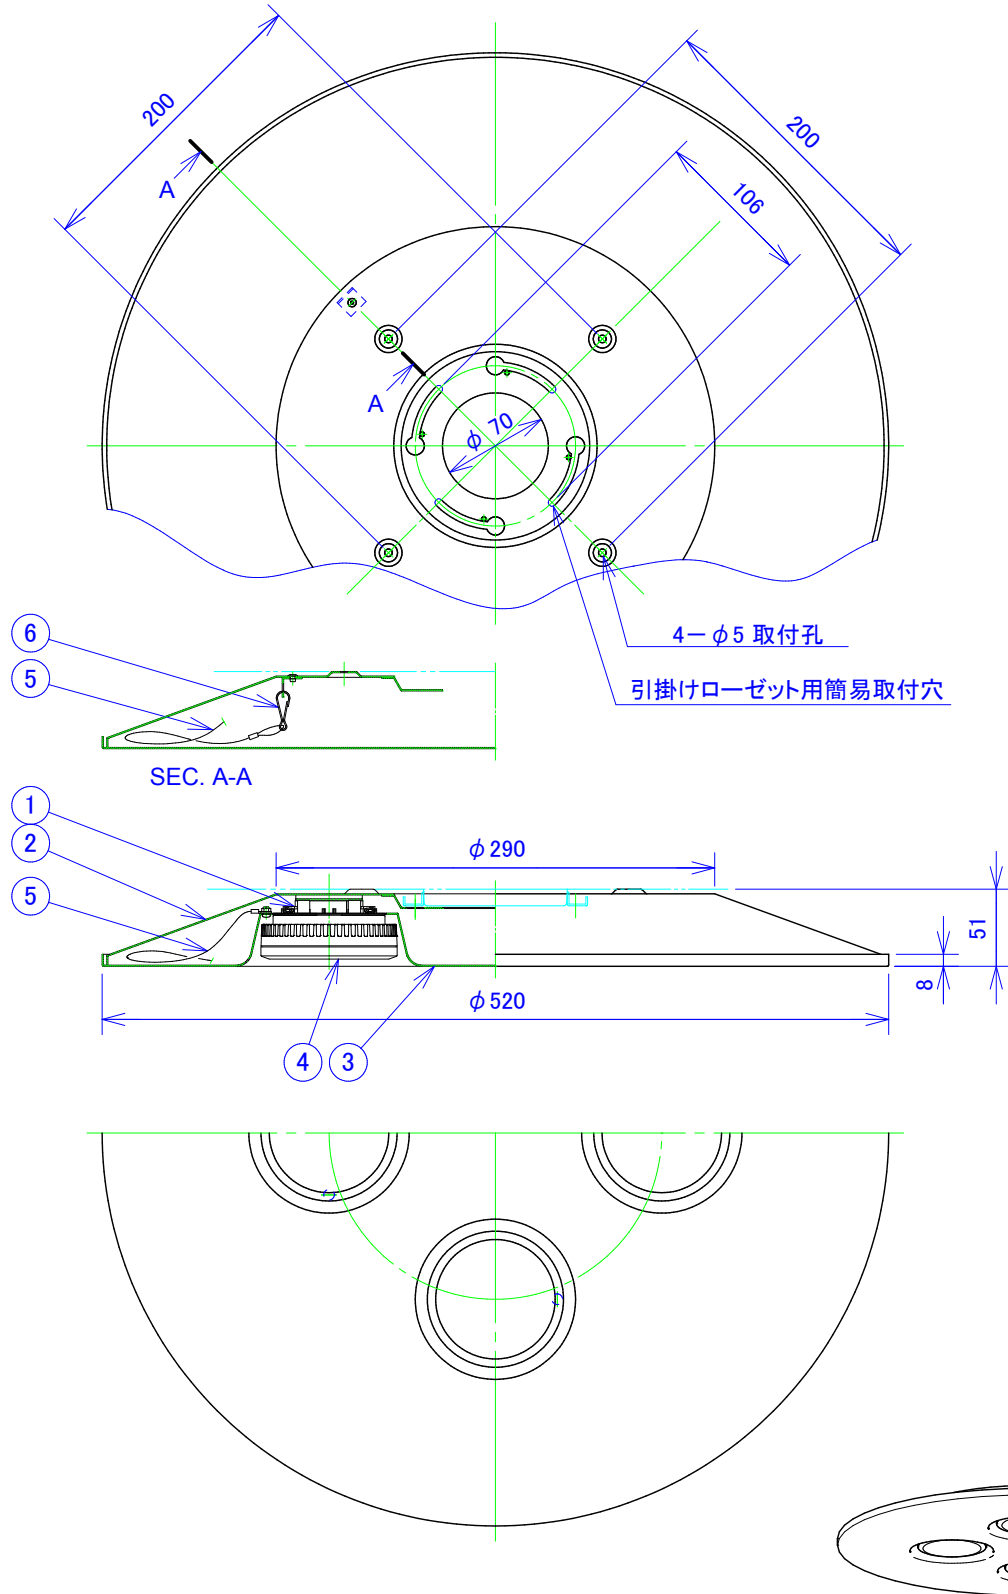

⚠ 安全に関するご注意

- この器具は非防水です。湿気の多い場所や屋外で使用しないでください。漏電火災・感電の原因となります。
- 屋内天井直付専用器具です。傾斜天井等指定以外の取付を行うと火災・器具落下の原因となります。
- 取付は、引掛けローゼットによる簡易取付、又は木ネジによる天井直取付。電源は引掛けシーリングによる接続です。
- GX53ベースの、LEDユニットフラット形6.9W専用器具です。
- 調光器との併用はできません。

※施工方法と使用上の注意は、取扱説明書を御覧下さい。

部番	部品名	材質	数量	摘要
1	GX53ソケット	PC	4	BJB 26.750.1004
2	本体	SPC	1	オフホワイト塗装
3	本体下面カバー	SPC	1	オフホワイト塗装
4	LEDユニットフラット形	6.9W	4	LDF7L-GX53/2
5	仮吊りワイヤー	SUS304	2	落下防止兼(φ1.0)
6	ナスカン	SWRH	2	ニッケルメッキ

2013/6/4 下面カバーをSPCに変更、吊りワイヤーを追加

	単位: mm 尺度: 1/5	適合ランプ: LEDユニットフラット形 6.9W (東芝) LDF7L-GX53/2 電球色 ビームの開き100° 寿命40000時間	型式: 天井直付け灯	品名: Atine 4L
		口金: GX53-1a 質量: 3.6kg	DESIGN: Y.Nakatani DRAWN. DATE: 2013/06/04	型番: C10002-4