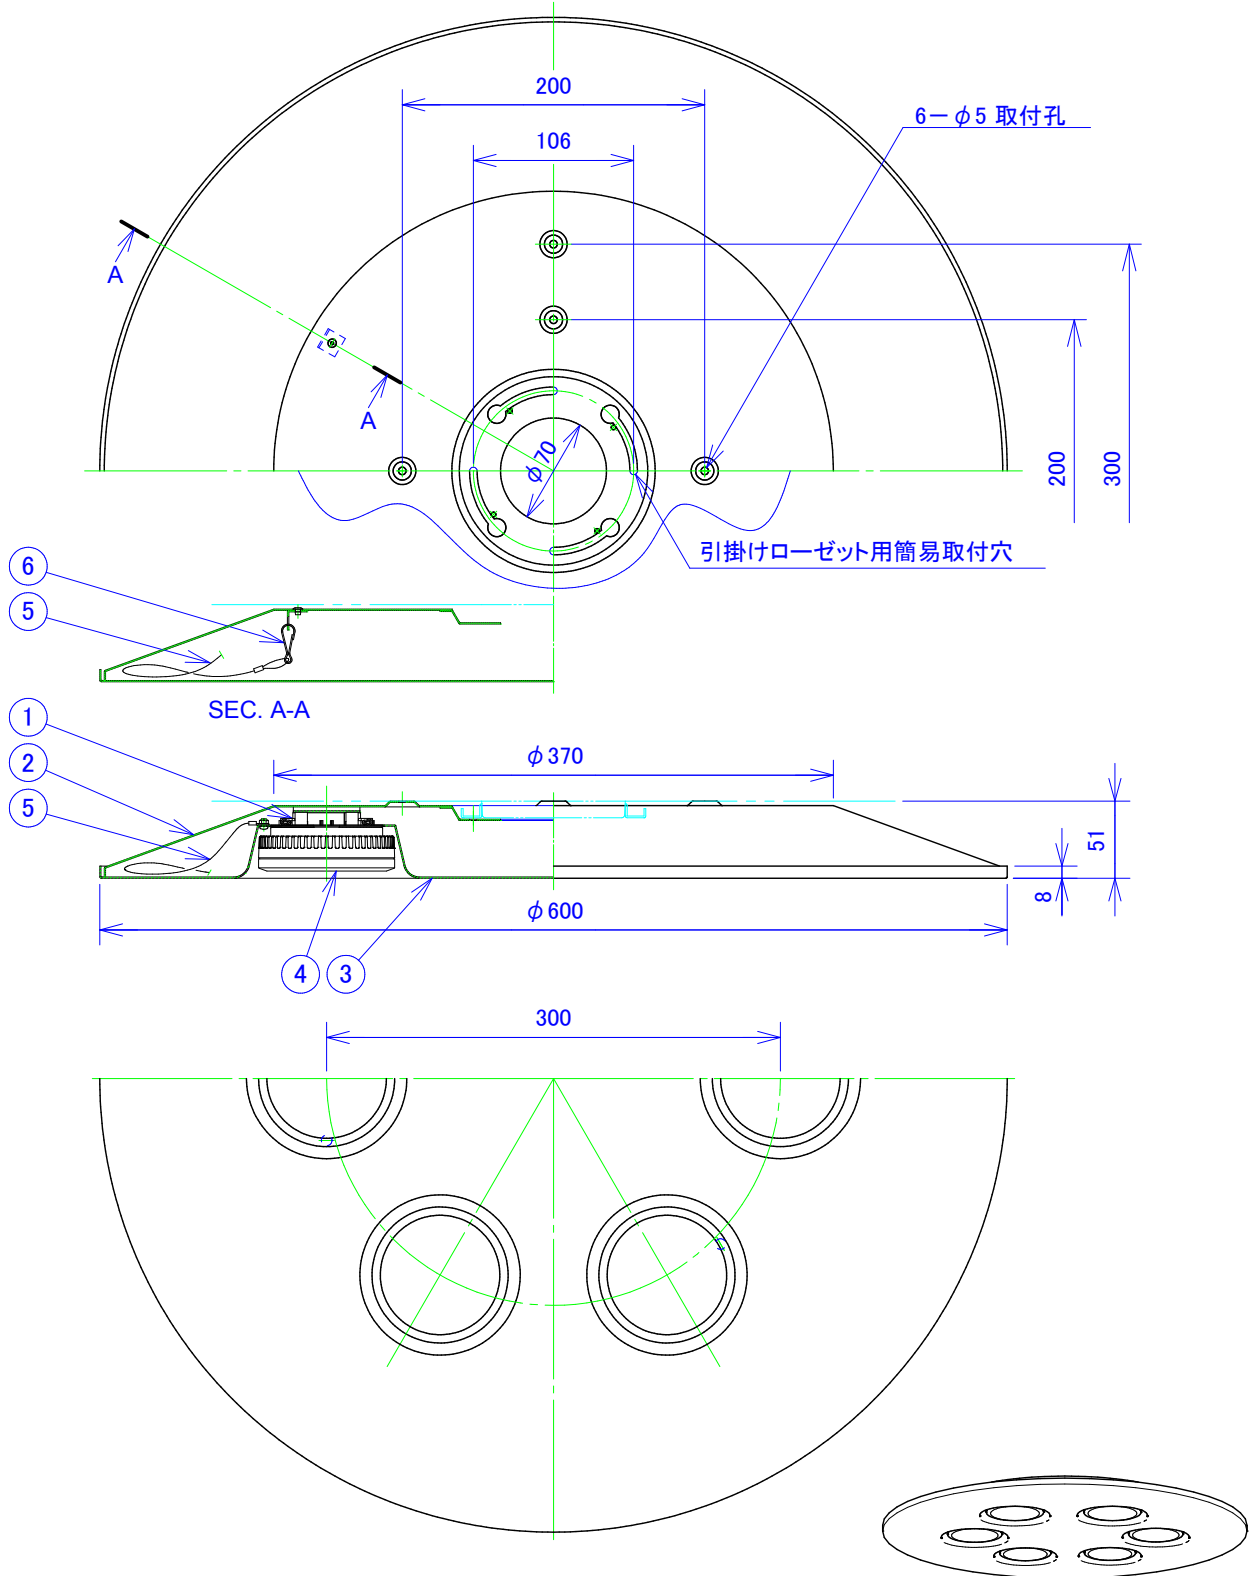

**⚠ 安全に関するご注意**

- この器具は非防水です。湿気が多い場所や屋外で使用しないでください。漏電火災・感電の原因となります。
- 屋内天井直付専用器具です。傾斜天井等指定以外の取付を行うと火災・器具落下の原因となります。
- 取付は、引掛けローゼットによる簡易取付、又は木ネジによる天井直取付。電源は引掛けシーリングによる接続です。
- GX53ベースの、LEDユニットフラット形6W専用器具です。
- 調光器との併用はできません。

※施工方法と使用上の注意は、取扱説明書を御覧ください。

部番	部品名	材質	数量	摘要
1	GX53ソケット	PC	6	BJB 26.750.1004
2	本体	SPC	1	オフホワイト塗装
3	本体下面カバー	SPC	1	オフホワイト塗装
4	LEDユニットフラット形	6.9W	6	LDF7L-GX53/2
5	仮吊りワイヤー	SUS304	2	落下防止兼(φ1.0)
6	ナスカン	SWRH	2	ニッケルメッキ

2013/6/4 下面カバーをSPCに変更、吊りワイヤーを追加

	単位: mm 尺度: 1/5	適合ランプ: LEDユニットフラット形 6.9W (東芝) LDF7L-GX53/2 電球色 ビームの開き100° 寿命40000時間	型式: <b>天井直付け灯</b>	品名: <b>Atine 6L</b>
	口金: GX53-1a    質量: 4.8kg	DESIGN: Y.Nakatani DRAWN. DATE: 2013/06/04	型番: <b>C10001-6</b>	